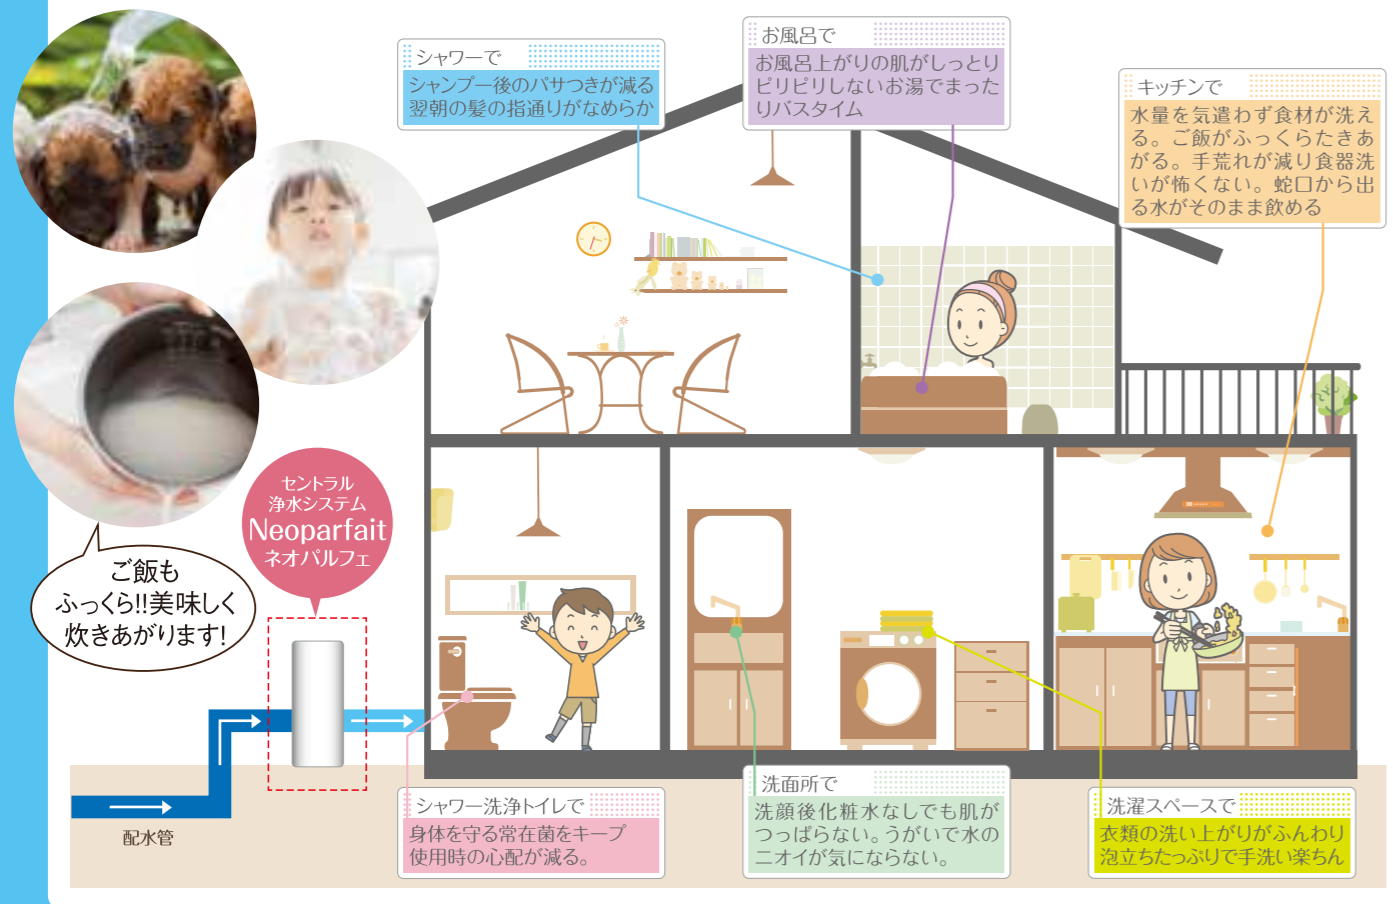

産業用の濾過機メーカーだからこそその水処理技術 お家・店舗など、全ての蛇口から安心・安全なお水!!

ご家庭や店舗、会社の全ての蛇口に浄水器を装備したような状態を構築します。しかも面倒なカートリッジ交換は年1回。それも当社が行います。戸建住宅・分譲・賃貸マンション・アパート・事務所・店舗まで全国対応しています。

●Neoparfait (ネオパルフェ) 商品バリエーション

●標準型 (2~5人のご家族向け)

- ※カーボンフィルター
カートリッジの
遊離残留塩素除去
能力436m³
(5%低下時点)
- ※カーボンフィルター
カートリッジ交換の目安
約1年
(400m³(400,000リットル))

●大容量型 (店舗兼住宅、2世帯住宅向け)

- ※カーボンフィルター
カートリッジの
遊離残留塩素除去
能力1300m³
(5%低下時点)
- ※カーボンフィルター
カートリッジ交換の目安
約1年
(1,200m³(1,200,000リットル))

ネオパルフェをさらに進化させた
美味しくする浄水器それが…
和食店用浄水器「和水の極」

お店まるごと和食に
合った美味しい水に
変身させます!!

和水の極の特徴

- ①水道水のマイナスが
すべて解消される
- ②和食に最適な硬度
(軟水)にします
- ③旨味の相乗効果が
グーンと増加します

カートリッジ交換 メンテナンス 水質確認 交換時期管理 など

一切の管理をメーカーが行う安心サポートサービス!!

Waters Inc.