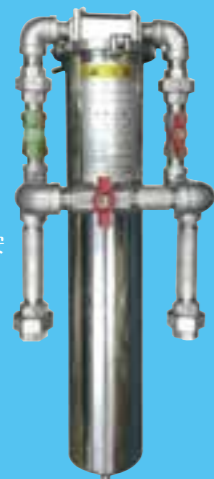

- ※カーボンフィルター
カートリッジの
遊離残留塩素除去
能力436m³
(5%低下時点)
- ※カーボンフィルター
カートリッジ交換の目安
約1年
(400m³(400,000リットル))

●大容量型 (店舗兼住宅、2世帯住宅向け)

- ※カーボンフィルター
カートリッジの
遊離残留塩素除去
能力1300m³
(5%低下時点)
- ※カーボンフィルター
カートリッジ交換の目安
約1年
(1,200m³(1,200,000リットル))

ネオパルフェをさらに進化させた
美味しくする浄水器それが…
和食店用浄水器「和水の極」

お店まるごと和食に
合った美味しい水に
変身させます!!

和水の極の特徴

- ①水道水のマイナスが
すべて解消される
- ②和食に最適な硬度
(軟水)にします
- ③旨味の相乗効果が
グーンと増加します

カートリッジ交換 メンテナンス 水質確認 交換時期管理 など

一切の管理をメーカーが行う安心サポートサービス!!

Waters Inc.